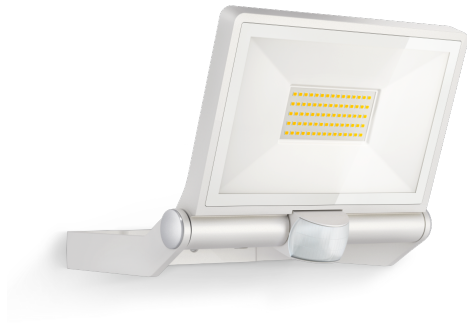

Sensor-LED-Strahler

XLED ONE XL S

weiß

EAN 4007841 065270

Art.-Nr. 065270

Schaltplan